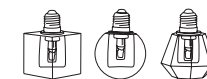

T-HOLDER

Design: Alessandro Zambelli
Material: Porcelain
Ceiling lamp holder _10699
Lamp holder: ø 6,6 h. 9 ≈
ø 2.6" h. 3.5" ≈
Ceiling holder: ø 12 h. 2,5 ≈
ø 4.7" h. 1 ≈
Cable: cm. 240 ≈ - 94.5" ≈

For indoor use only
230v - 50Hz - E27 - MAX 60W